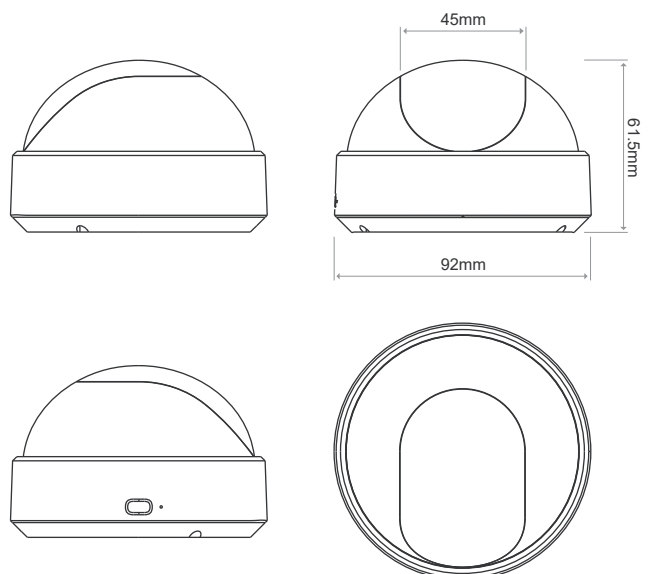

DWDR

2MP & 4MP Video Resolution

Plug and Play Installation

Data Encryption

WiFi

<b>KYLA-VS-2DIP-WH</b>	Kyla 2MP PoE Dome Indoor IPC
<b>KYLA-VS-4DIP-WH</b>	Kyla 4MP PoE Dome Indoor IPC
<b>KYLA-VS-4DIW-WH</b>	Kyla 4MP Wi-Fi Dome Indoor IPC